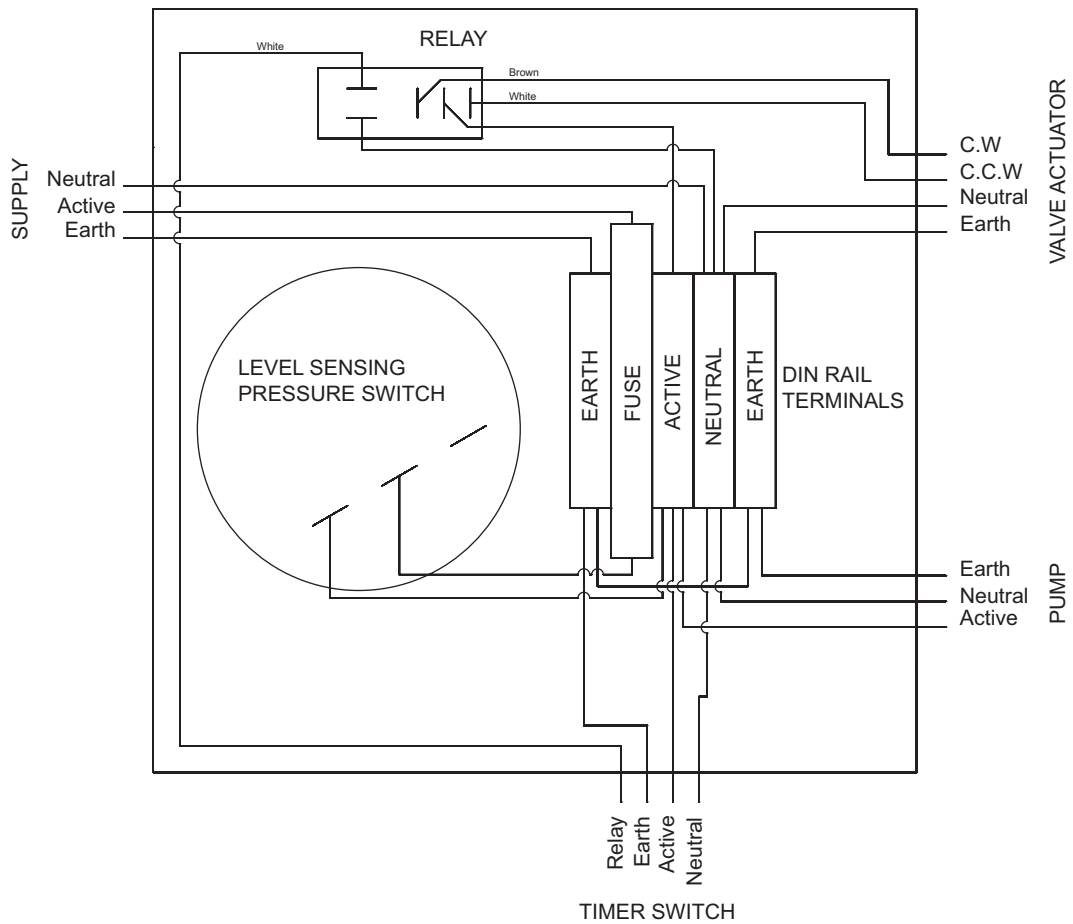

Wiring Diagram

AUSTRALIA – PPI Corporation Pty Ltd (ABN 79 010 656 005)
QLD Sales Office Ph: (07) 3865 2300 Fax: (07) 3857 0058
Townsville Sales Office Ph: (07) 4779 7322 Fax: (07) 4779 2509
NSW Sales Office Ph: (02) 8706 2400 Fax: (02) 8706 2499
VIC Sales Office Ph: (03) 9791 3700 Fax: (03) 9791 3900
SA Sales Office Ph: (08) 8447 2611 Fax: (08) 8447 8117
TAS Sales Office Ph: (03) 6248 5933 Fax: (03) 6248 5988
WA Sales Office Ph: (08) 9212 3200 Fax: (08) 9355 0675
NT Agent Territory Hardware Ph: (08) 8947 1250 Fax: (08) 8984 4461